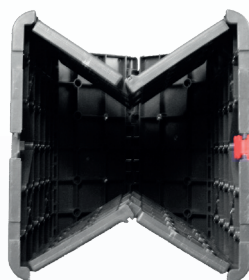

# Faltbarer Sitzwürfel

Der faltbare Sitzwürfel ist die praktische Alternative zum normalen Sitzwürfel. Er kann durch seine faltbares Gestell und das geringe Gewicht klein zusammengelegt werden und so optimal gelagert und transportiert werden. Durch die Sicherungsschnalle ist er auch im gefalteten Zustand sehr gut zu handhaben. Mit einer Traglast von bis zu 185 kg ist der faltbare Sitzwürfel extrem stabil!

Zwei oder drei Sitzwürfel nebeneinander können mit einem gemeinsamen Bezug überzogen werden und so eine Bank formen.

Der faltbare Sitzwürfel ist ideal für alle Veranstaltungen, Messeauftritte, Eingangsbereiche,... und wird in einer praktischen Transporttasche geliefert.

einfacher Transport

Transporttasche

Faltbarer Würfel

Sicherungsschnalle

## Technische Eigenschaften

<b>Größe:</b>	aufgebaut L x B x H:	40 x 40 x 40,8 cm
	gefaltet L x B x H:	61 x 40 x 7,5 cm
<b>Gewicht:</b>		3,5 kg
<b>Maximale Traglast:</b>		185 kg
<b>Bezug:</b>		Polyester, flammhemmend B1 und wasserfest
<b>Normen:</b>		geprüfte Sicherheit, SGS getestet, zertifiziert nach DIN581
<b>Transport:</b>		72 Stück / Europalette
<b>Artikel-Nr.:</b>	Faltbarer Sitzwürfel:	70541
	2-er Bank:	70542
	3-er Bank:	70543